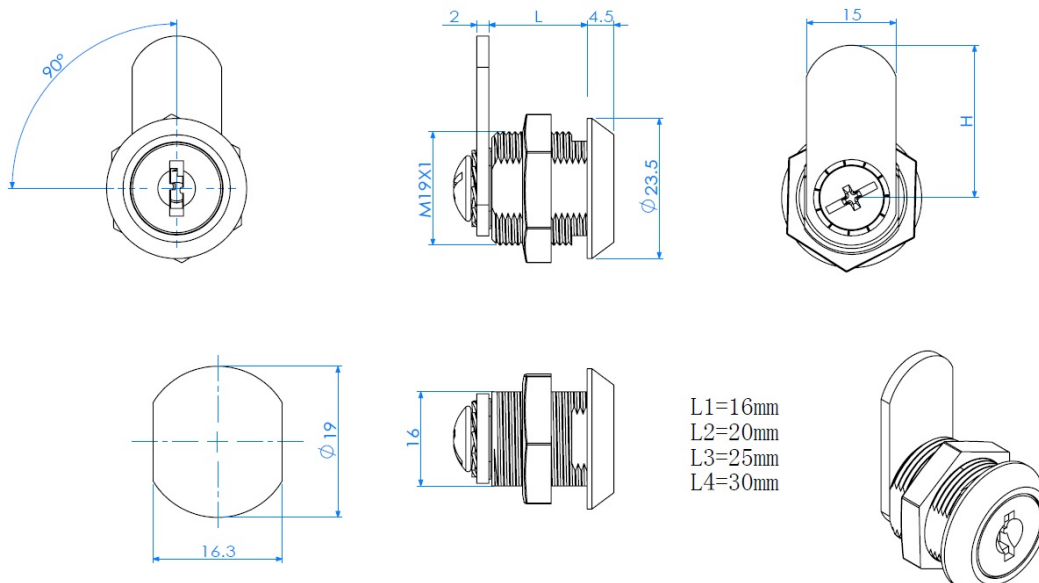

## Description:

Cam Lock 1925, 90DG, Black Anod, Cam No. A01, KA D20,CK SISO

## Item number:

14.04.491-7

Units	Box	Carton	HS Code	Barcode
Pcs.	12	240	8301300000	
				5704866506991